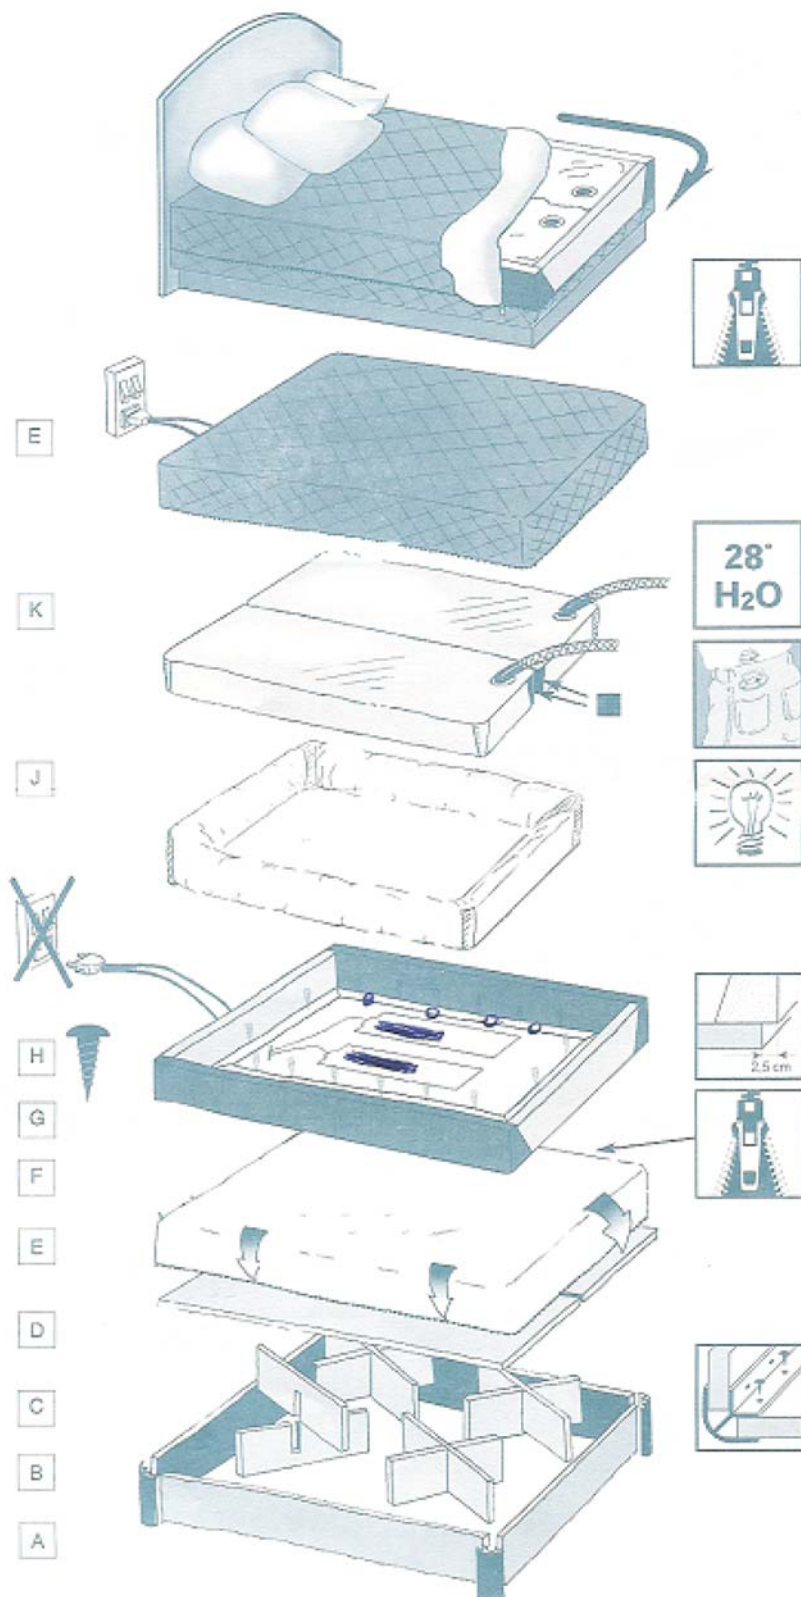

Aufbau Softside Out-Liner Mermaid

Sie haben Fragen oder brauchen Hilfe?

Bitte wenden Sie sich an uns über unsere **Hotline (0451) 7 70 07**
 oder besuchen Sie uns im Internet unter www.natuerlich-wasserbetten.de